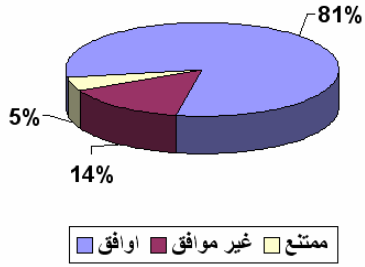

الجهاز القومي لتنظيم الاتصالات
NATIONAL TELECOM REGULATORY AUTHORITY

-
-
-

/ /

/ /

WiMAX Forum

.(SoHo)

:

<i>National Operators</i>	Alkan EgyNet Nile on Line NTCC OTWL (subsidiary of Orascom Telecom) TEData Telecom Egypt Vodafone
<i>International Operators</i>	ATCO BlueZone Sygmatel
<i>Component Vendor</i>	Intel
<i>Solution Integrators & Vendors</i>	Alcatel Huawei Motorola Siemens TeleTech-SRTelecom
<i>SME</i>	ECN Royal Shaheen CNG
<i>Others</i>	MCIT WiMAX Forum

(Nationwide Operator)

(:)

Vodafone

NTCC

NTCC

Vodafone

_____ :

×