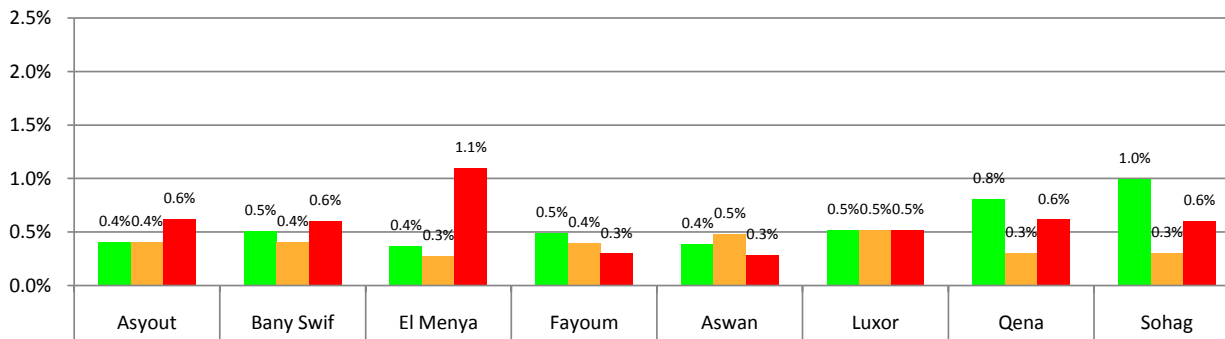

Red Sea & Sinai

Measured Cities					
Arish	Dahab	Nouibaa	Sharm EL Shikh	Taba	
Ismailia	Port Said	Suez	Ain Shokhna	Hurgada	Safaga
Marsa Alam					

Call Block Rate

■ Etisalat ■ Mobinil ■ Vodafone

Call Drop Rate

■ Etisalat ■ Mobinil ■ Vodafone

Bad Voice Quality Rate

■ Etisalat ■ Mobinil ■ Vodafone

Upper Egypt

Measured Cities					
Aswan	Bany Swif	El Menya	Fayoum	Aswan	Luxor
Qena	Sohag				

Call Block Rate

■ Etisalat ■ Mobinil ■ Vodafone

Q1

Call Drop Rate

■ Etisalat ■ Mobinil ■ Vodafone

Q1

Bad Voice Quality Rate

■ Etisalat ■ Mobinil ■ Vodafone

Q1