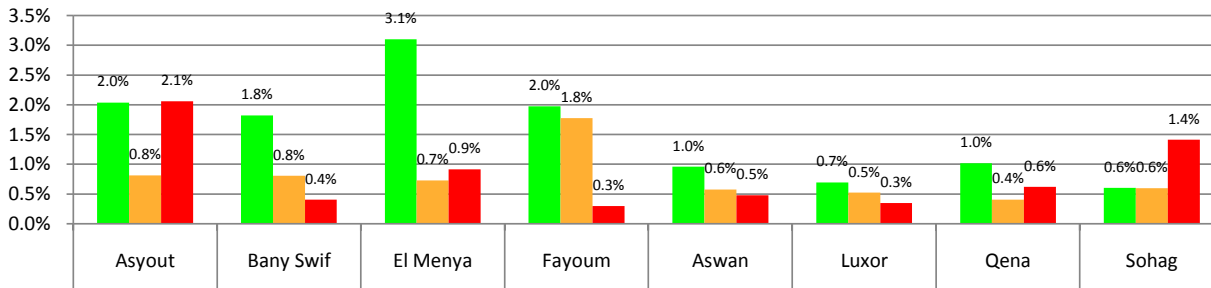

Red Sea & Sinai

Measured Cities					
Arish	Dahab	Nouibaa	Sharm EL Shikh	Taba	
Ismailia	Port Said	Suez	Ain Shokhna	Hurgada	Safaga
Marsa Alam					

Call Block Rate

■ Etisalat ■ Mobinil ■ Vodafone

Call Drop Rate

■ Etisalat ■ Mobinil ■ Vodafone

Bad Voice Quality Rate

■ Etisalat ■ Mobinil ■ Vodafone

Upper Egypt

Measured Cities					
Aswan	Bany Swif	El Menya	Fayoum	Aswan	Luxor
Qena	Sohag				

Call Block Rate

■ Etisalat ■ Mobinil ■ Vodafone

Q1

Call Drop Rate

■ Etisalat ■ Mobinil ■ Vodafone

Q1

Bad Voice Quality Rate

■ Etisalat ■ Mobinil ■ Vodafone

Q1